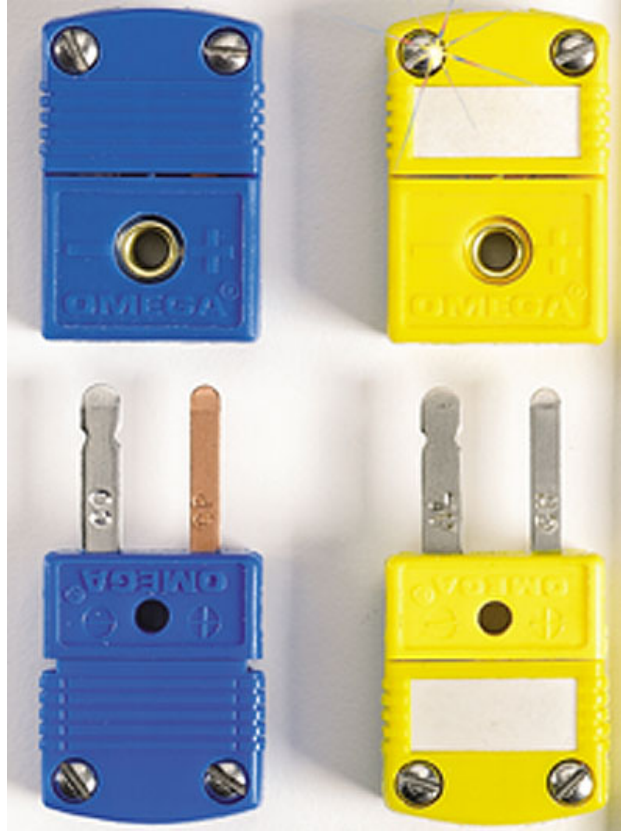

- ✓ 照 ISA 和 IEC 标准上色
- ✓ 专有外覆螺旋(Captive Cover Screws)
- ✓ 可接受最大 20AWG 的绞线或实心线
- ✓ Quick Connect Contact Washers Internal Wire Divider
- ✓ SMP & SMPW 系列耐温摄氏 220 度(华氏 425 度)
- ✓ HMP & HMPW 系列耐温摄氏 260 度 (华氏 500 度)
- ✓ HMP & HMPW 系列拥有对环境无害的无镉外壳

OMEGA 的小型连接器非常适于哪怕是需求最大的测温应用。 这些连接器有诸多特色包括：坚固耐用，以 IEC 和 ISA 为标准的色彩， 可拆下或反转的记录窗口，还有-为方便连接而设的 chisel point male contacts 。有四种基本型号。

SMP	玻璃纤维尼龙建造
SMPW	玻璃纤维尼龙建造并有记录窗口
HMP	液晶聚合物建造以适于更高温度
HMPW	液晶聚合物建造以适于更高温度并有记录窗口